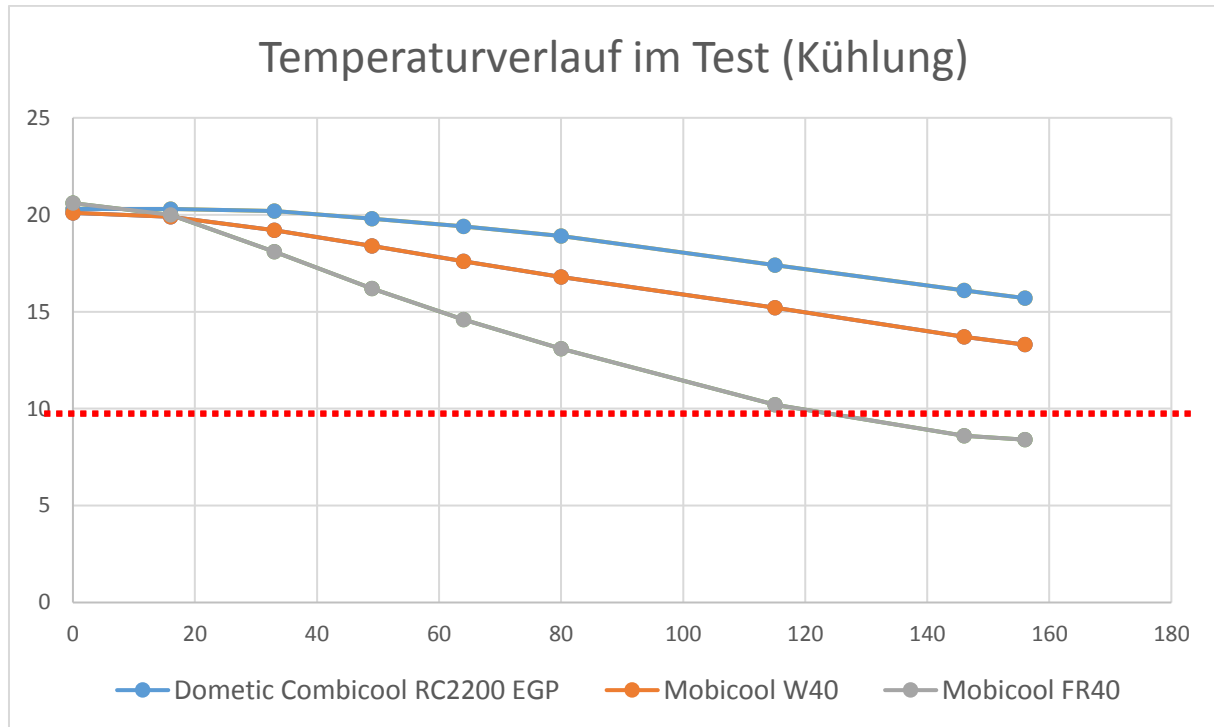

[Mobicool FR40 – klick](#)

Die Messdaten aus unserem Kühlbox Test:

Zeit	Dometic CombiCool RC2200 EGP	Mobicool W40	Mobicool FR40
0	20,3	20,1	20,6
16	20,3	19,9	20
33	20,2	19,2	18,1
49	19,8	18,4	16,2
64	19,4	17,6	14,6
80	18,9	16,8	13,1
115	17,4	15,2	10,2
146	16,1	13,7	8,6
156	15,7	13,3	8,4

[Mobicool FR40 – klick](#)

Hier noch einmal tabellarisch:

Zeit	Dometic CombiCool RC2200 EGP	Mobicool W40	Mobicool FR40
286	10,8	9,4	10
391	11,1	11,2	11,8
428	11,6	12,1	12,6
1027	17,4	17,6	17,6