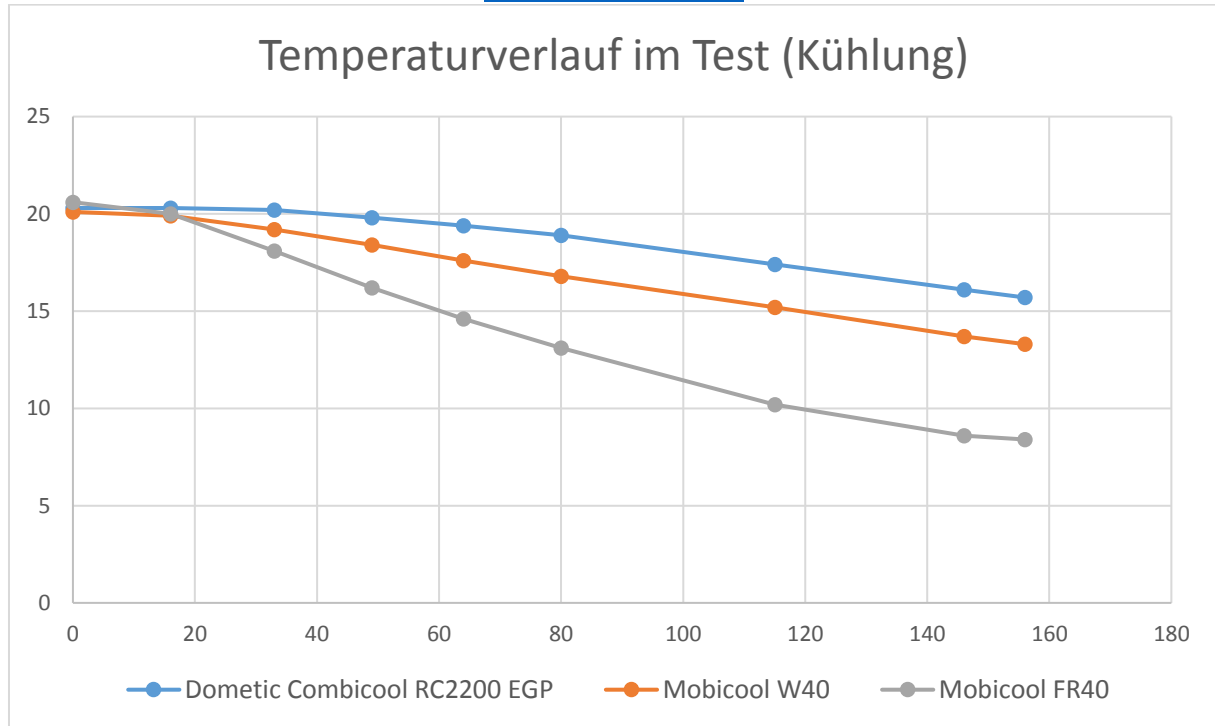

[Mobicool FR40 – klick](#)

Die Messdaten aus unserem Kühlbox Test:

Zeit	Dometic CombiCool RC2200 EGP	Mobicool W40	Mobicool FR40
0	20,3	20,1	20,6
16	20,3	19,9	20
33	20,2	19,2	18,1
49	19,8	18,4	16,2
64	19,4	17,6	14,6
80	18,9	16,8	13,1
115	17,4	15,2	10,2
146	16,1	13,7	8,6
156	15,7	13,3	8,4

[Mobicool FR40 – klick](#)

Hier noch einmal tabellarisch:

Zeit	Dometic CombiCool RC2200 EGP	Mobicool W40	Mobicool FR40
286	10,8	9,4	10
391	11,1	11,2	11,8
428	11,6	12,1	12,6
1027	17,4	17,6	17,6